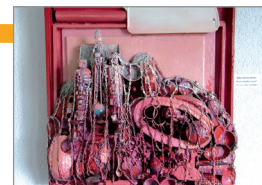

18 Spielberg
CHF 1800.—
70/80/22 cm
Atrio 4. piano

19 Piper
CHF 1700.—
70/90/20 cm
Scala dal 4.
al 5. piano