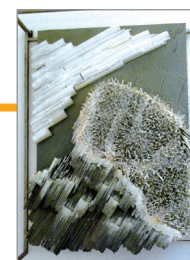

17 Zigarren Rock
CHF 1400.—
75/105/12 cm
Lift 3. piano/Stock

18 Spielberg
CHF 1800.—
70/80/22 cm
Atrio 4. piano

19 Piper
CHF 1700.—
70/90/20 cm
Scala dal 4.
al 5. piano

20 Tempesta sul Cile
CHF 1900.—
130/90/20 cm
Scala da reception
al 3. piano
Treppe 3. Stock

21 Rocce amiche
CHF 1300.—
70/100/95 cm
Scala da reception
al 3. piano
Treppe 3. Stock

22 Val dala Lùna
CHF 2100.—
105/85/15 cm
Scala dal 3. al 4. piano
Treppe 3.-4. Stock

23 Cima Martelli Creste Pennelli
CHF 2000.—
70/105/15 cm
Piano terra
Erdgeschoss